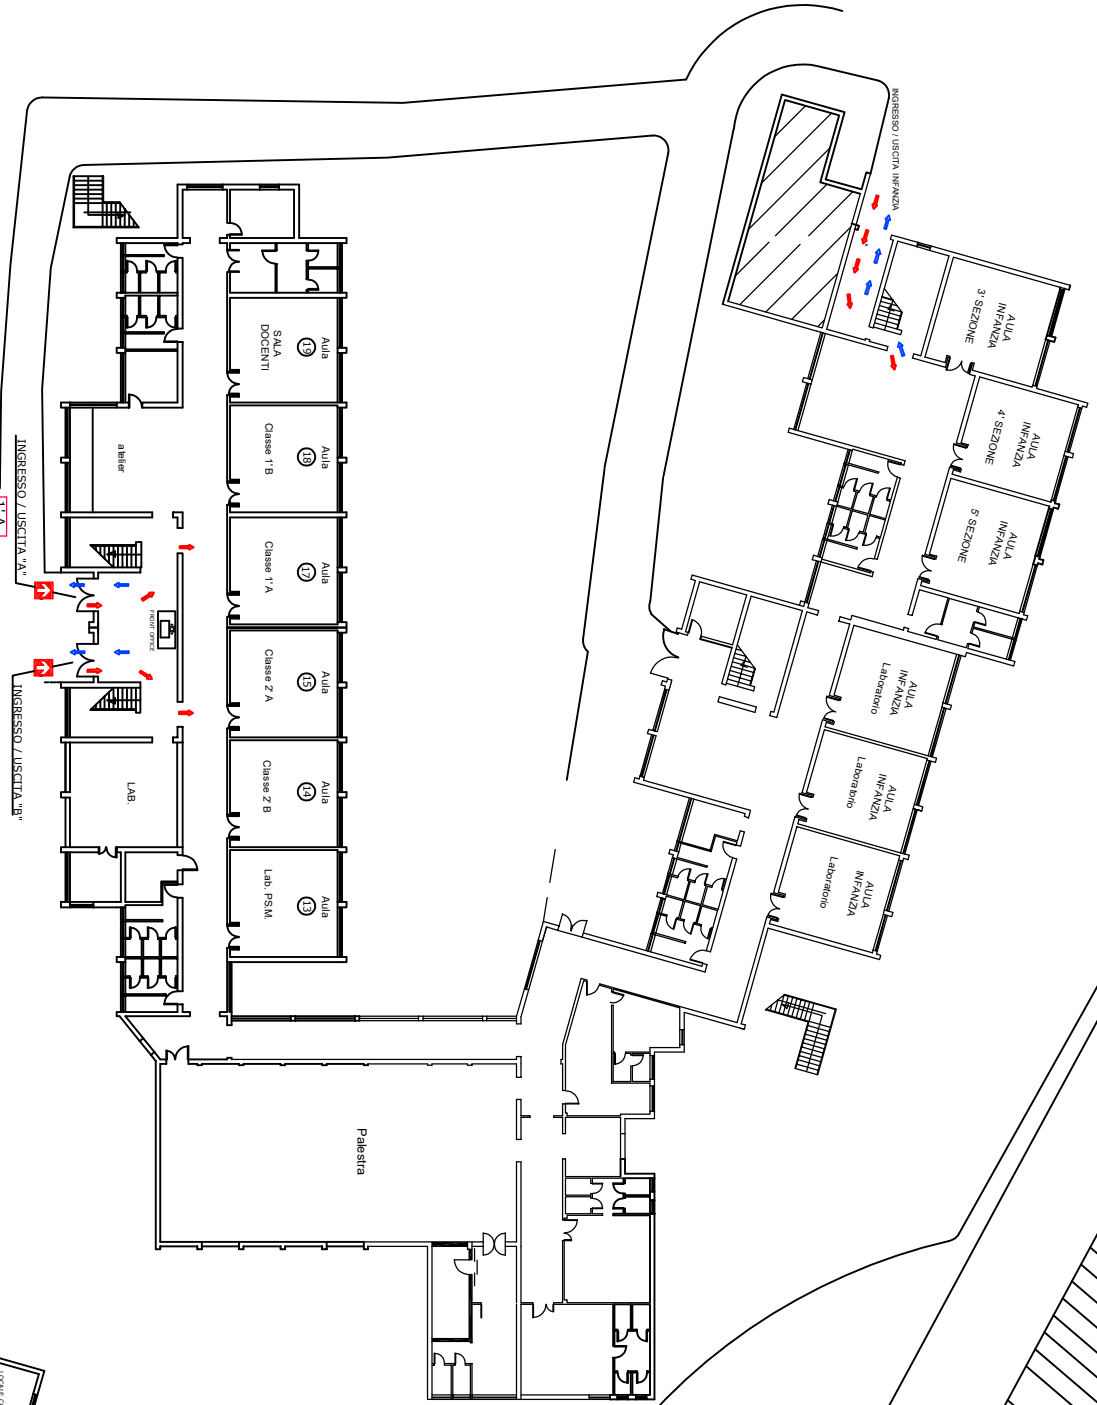

VIA DON PINO PUGLISI

AREA A CIELO LIBERO

I.C. "PERTINI - 87 D. GUANELLA" - NAPOLI
 PLESSO "87⁰⁰" VIA P. PUGLISI N° 55
 SCUOLA PRIMARIA E DELL'INFANZIA

LEGENDA PIANO TERRA
 → VERSO DI INGRESSO
 ← VERSO DI USCITA

INGRESSO/USCITA INFANZIA
 ingresso 8:30 / 9:00
 uscita 15:30 / 16:00

INGRESSO/USCITA PRIMARIA
 ingresso 8:30 Mar., Gio., Ven.
 uscita 13:30 Lun., Mer.
 15:30 Lun., Mer.