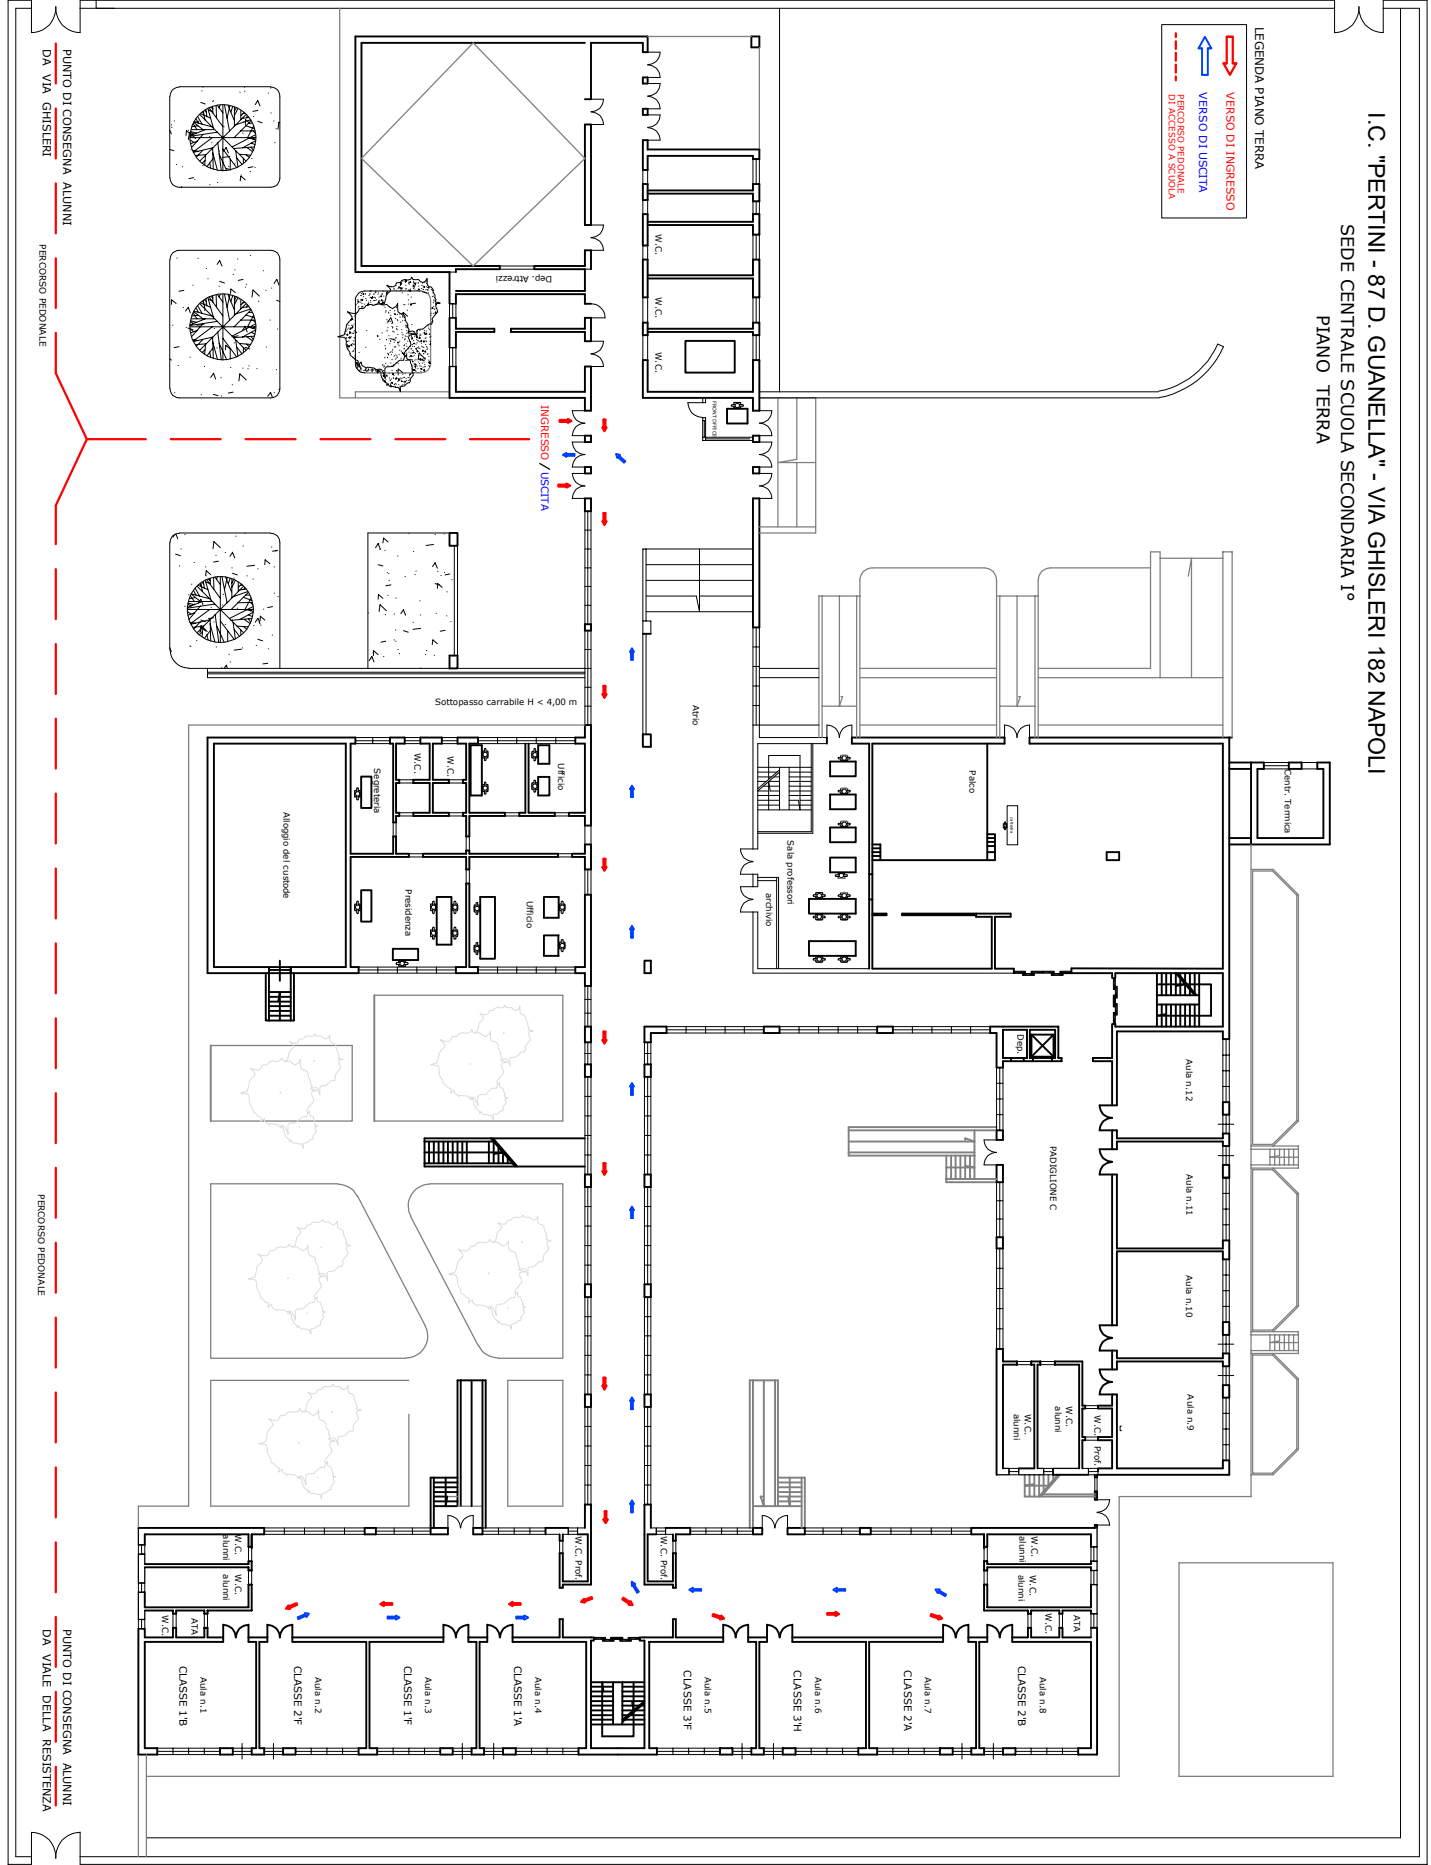

VIA GHISLERI

I.C. "PERTINI - 87 D. GUANELLA" - VIA GHISLERI 182 NAPOLI
SEDE CENTRALE SCUOLA SECONDARIA 1°
PIANO TERRA

LEGENDA PIANO TERRA

- VERSO DI INGRESSO
- ← VERSO DI USCITA
- PERCORSO PERSONALE IN ACCESSI AEREA
- PERCORSO PERSONALE

VIALE DELLA RESISTENZA